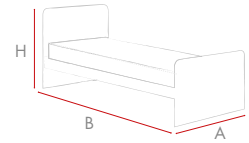

LETTO A SCOMPARSA CON SCRIVANIA

Un comodo letto a scomparsa da utilizzare in tutte quelle occasioni che, pur non essendo ordinarie, si presentano diverse volte: con un semplice movimento, si ottiene un posto letto aggiuntivo. Proposto nella versione con scrittoio che, quando il letto scende, si ripiega su se stesso.

Configurazioni

LETTO A SCOMPARSA CON SCRIVANIA

SINGOLO CON SCRITTOIO
Single bed with desk

H. 104,6 cm
A. 36 cm
B. 205 cm

SINGOLO CON SCRITTOIO
Single bed with desk

H. 131,8 cm
A. 44,2 - 93 cm
B. 204 cm